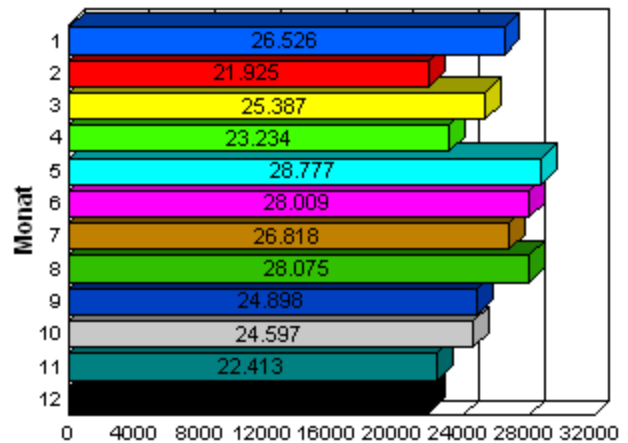

Kilometer pro Monat

Kilometer pro Monat