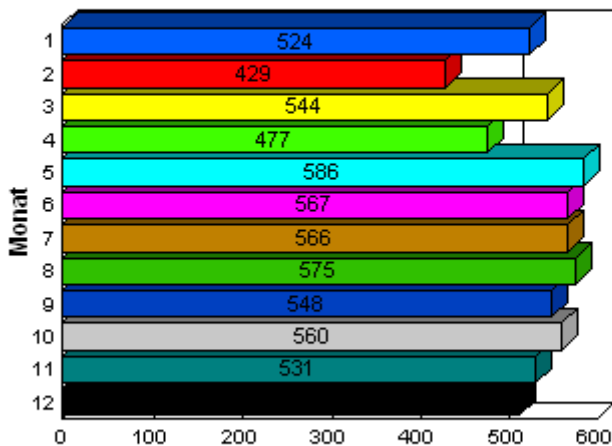

2007

Sektion: 12

Monat	Transporte	Kilometer	KM/Transport
1	524	26.526	50,6
2	429	21.925	51,1
3	544	25.387	46,7
4	477	23.234	48,7
5	586	28.777	49,1
6	567	28.009	49,4
7	566	26.818	47,4
8	575	28.075	48,8
9	548	24.898	45,4
10	560	24.597	43,9
11	531	22.413	42,2
12	512	21.969	42,9
	6.419	302.628	47,1

Durchschnittsberechnungen:

Transporte pro Monat: 535

Kilometer pro Monat: 25.219

Höchstanzahl Transporte im Monat: 586, minimum: 429

Höchstanzahl Kilometer im Monat: 28.777, minimum: 21.925

Transporte pro Monat