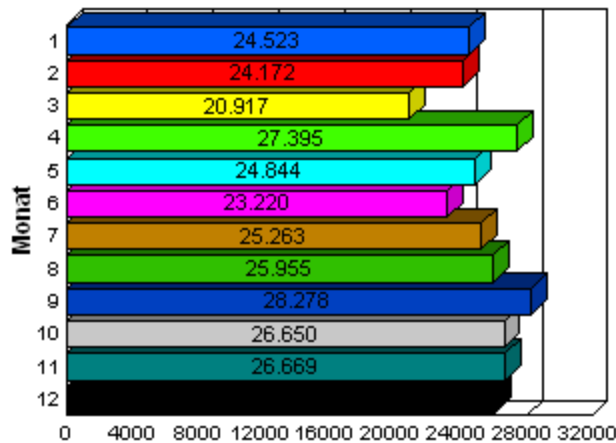

Kilometer pro Monat

Kilometer pro Monat