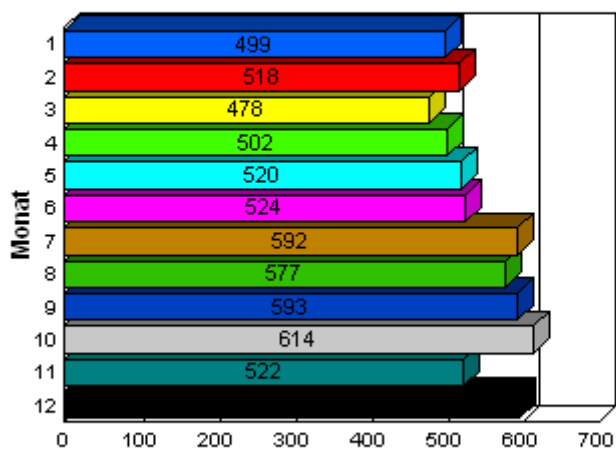

2008

Sektion: 12

Monat	Transporte	Kilometer	KM/Transport
1	499	24.523	49,1
2	518	24.172	46,7
3	478	20.917	43,8
4	502	27.395	54,6
5	520	24.844	47,8
6	524	23.220	44,3
7	592	25.263	42,7
8	577	25.955	45,0
9	593	28.278	47,7
10	614	26.650	43,4
11	522	26.669	51,1
12	596	26.118	43,8
	6.535	304.004	46,5

Durchschnittsberechnungen:

Transporte pro Monat: 545

Kilometer pro Monat: 25.334

Höchstanzahl Transporte im Monat: 614, minimum: 478

Höchstanzahl Kilometer im Monat: 28.278, minimum: 20.917

Transporte pro Monat