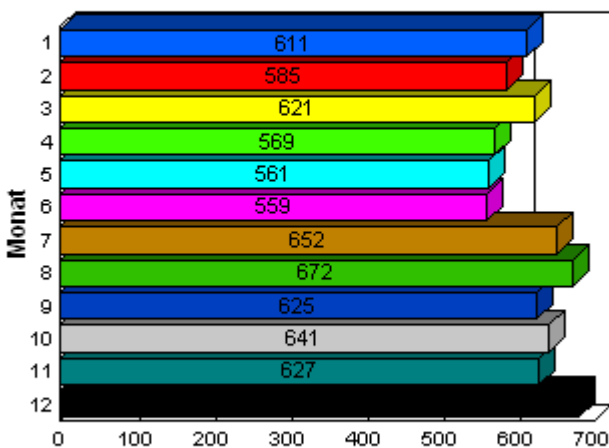

2009

Sektion: 12

Monat	Transporte	Kilometer	KM/Transport
1	611	26.667	43,6
2	585	27.175	46,5
3	621	28.407	45,7
4	569	26.974	47,4
5	561	25.406	45,3
6	559	26.526	47,5
7	652	29.971	46,0
8	672	28.586	42,5
9	625	26.263	42,0
10	641	27.931	43,6
11	627	26.612	42,4
12	681	29.080	42,7
	7.404	329.598	44,5

Durchschnittsberechnungen:

Transporte pro Monat: 617

Kilometer pro Monat: 27.467

Höchstanzahl Transporte im Monat: 681, minimum: 559

Höchstanzahl Kilometer im Monat: 29.971, minimum: 25.406

Transporte pro Monat