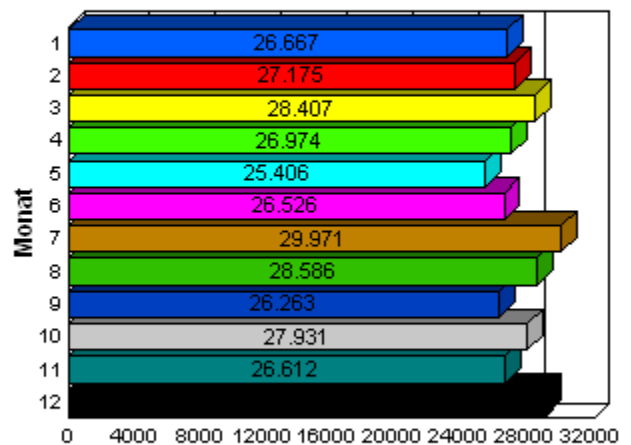

Kilometer pro Monat

Kilometer pro Monat