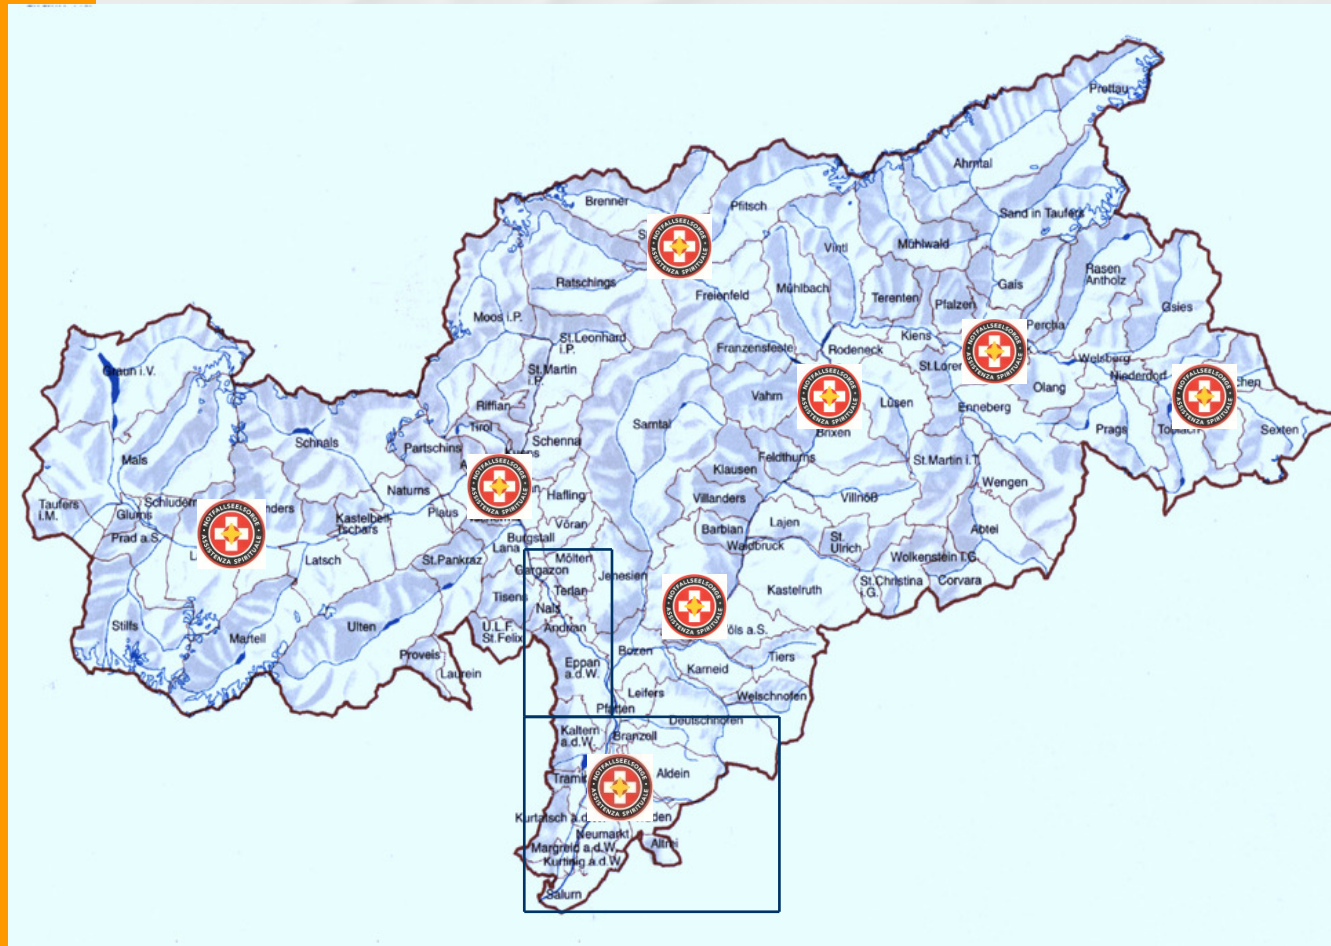

# Notfallseelsorge Unterland Assistenza Spirituale d'Emergenza Bassa Atesina

**Einsatzgebiet:**

**seit 01.08.08**

**Territorio d'intervento:**

**dal 01.08.08**

- Sektion Unterland  
Sezione Bassa Atesina
- Sektion Überetsch  
Sezione Oltradige
- Sektion Etschtal  
Sezione Val d'Adige
- Sektion Deutschnofen  
Sezione Nova Ponente